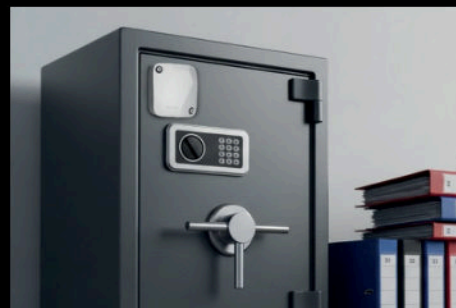

AJAX

Professioneller Schutz für Ihr Gewerbeobjekt

SeismoProtect für Tresore

Der Körperschallmelder mit Erschütterungssensor erfasst Vibrationen, die durch Bohren, Schneiden, Explosionen oder physikalische Einwirkungen wie Biegen, Drücken oder Schieben verursacht werden. So werden zum Beispiel Tresore vielseitig abgesichert.

Rauch-, Hitze- und CO-Melder

Warnt Sie zuverlässig bei Brandrauch, Hitzeentwicklung und Kohlenmonoxid – normkonform und intelligent vernetzt. Mitarbeitende werden auch bei Gefahren in entfernten Bereichen oder auf anderen Etagen sofort alarmiert. Zusätzliche App-Benachrichtigungen informieren verantwortliche Personen jederzeit – auch außerhalb der Geschäftszeiten oder unterwegs.

Sirenen

Für den Innen- und Außenbereich stehen passende Sirenen zur Verfügung. Im Alarmfall schrecken sie Eindringlinge durch ein lautes akustisches Signal und eine auffällige Lichtanzeige ab und machen gleichzeitig Nachbarn und Passanten auf den Vorfall aufmerksam. Die Innensirene bietet zusätzlich praktische Funktionen wie die Klingelbenachrichtigung an der Ladentür.

Überfalltaster

Zum Schutz der Mitarbeitenden vor Belästigungen oder Überfällen werden im Kassensbereich verdeckt installierte Notruftaster eingesetzt. Über den AJAX Button kann im Ernstfall manuell ein stiller Alarm an eine angeschlossene Notrufleitstelle gesendet werden. Ergänzend liefern Videokameras Livebilder zur schnellen Lageeinschätzung vor Ort.