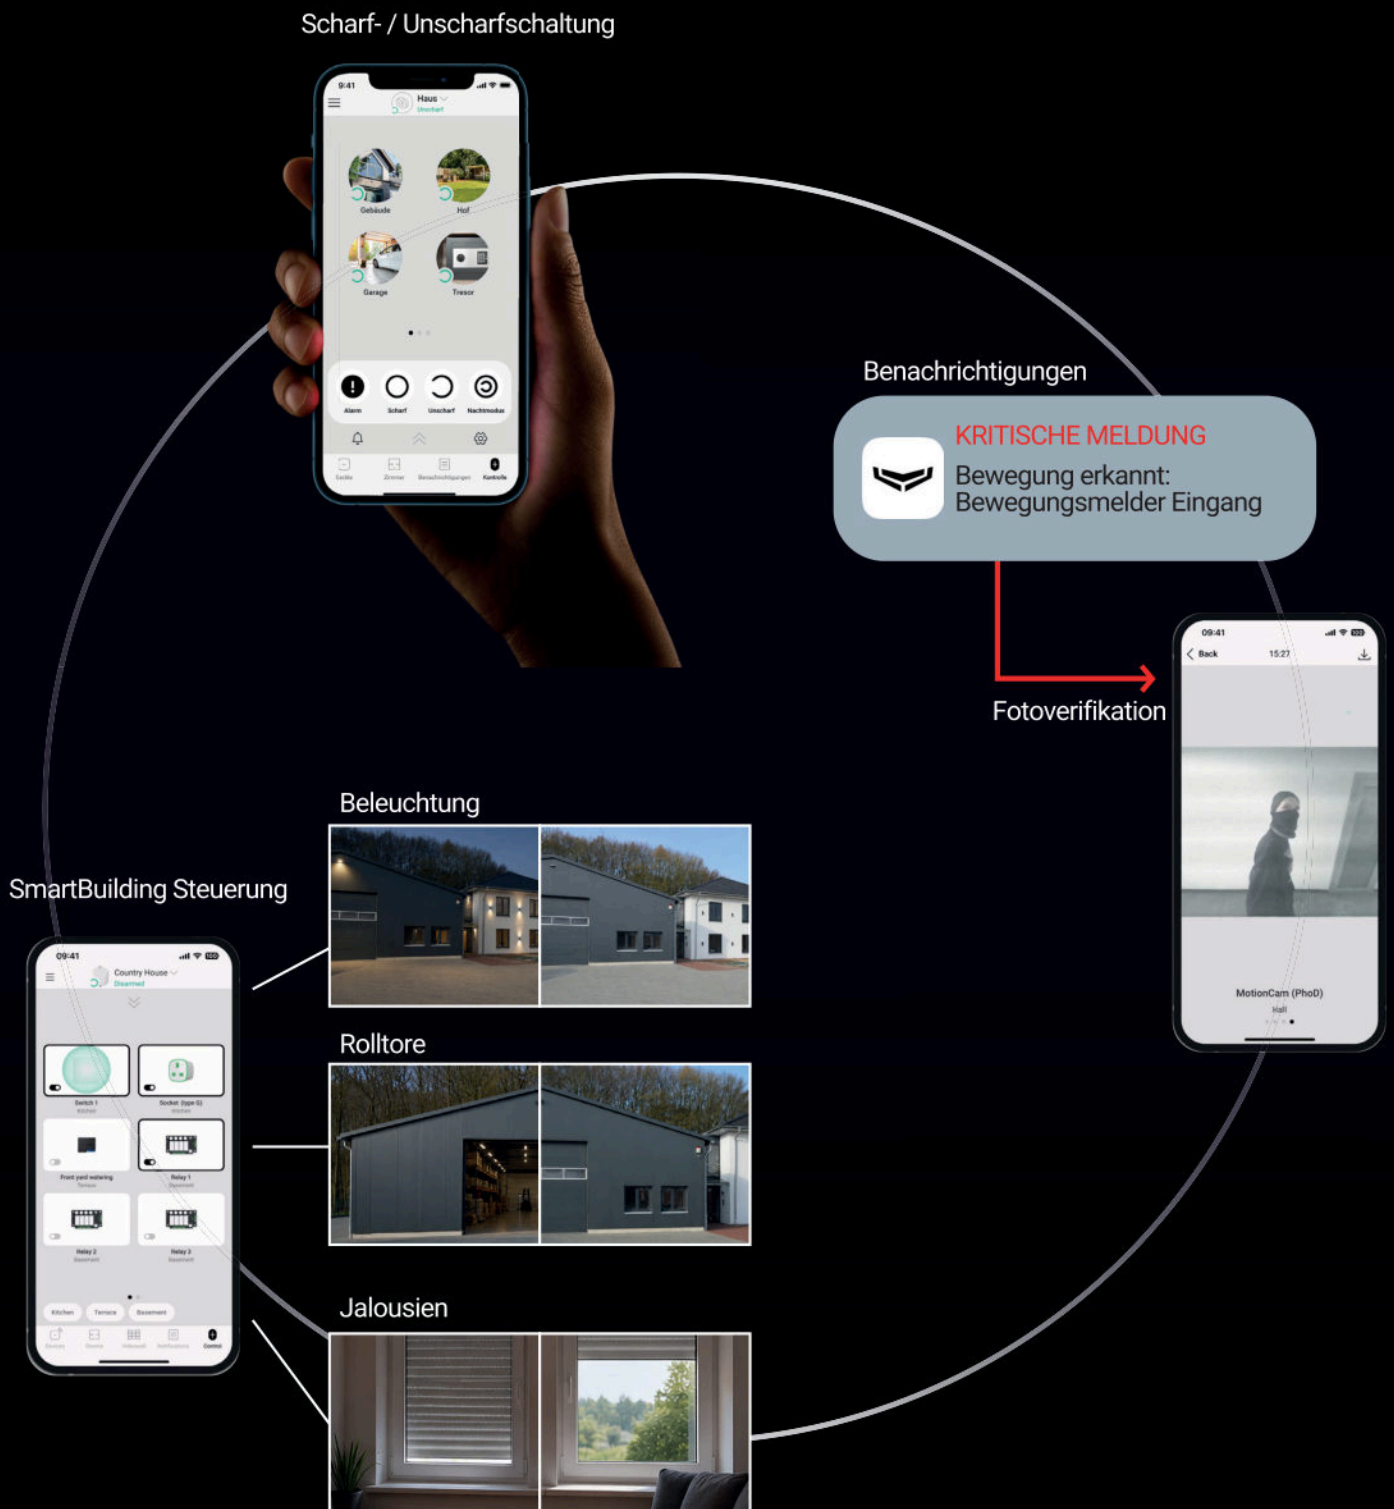

Magnetkontakte: Sicherung an Fenstern und Türen

Magnetkontakte sichern Fenster, Türen, Rolltore und Tresore gegen unbefugtes Eindringen. Wird ein Kontakt geöffnet oder manipuliert, erfolgt sofort eine Alarmierung per Sirene und App-Benachrichtigung. Optional erkennen die Sensoren auch Neigung und Erschütterung – so wird bereits beim Einbruchversuch Alarm ausgelöst, bevor Fenster oder Türen geöffnet werden.

Bewegungsmelder mit Fotoverifikation

Bewegungsmelder überwachen zuverlässig alle relevanten Bereiche – sowohl im Außen- als auch im Innenbereich. Modelle mit integrierter Fotoverifikation bieten dabei einen entscheidenden Vorteil: Im Alarmfall werden sofort Fotos erstellt und innerhalb weniger Sekunden an die App oder eine Notrufleitstelle übertragen – für eine schnelle und zuverlässige Reaktion.

Überfalltaster

Zum Schutz der Mitarbeitenden vor Belästigungen oder Überfällen werden im Kassensbereich verdeckt installierte Notruftaster eingesetzt. Über den AJAX Button kann im Ernstfall manuell ein stiller Alarm an eine angeschlossene Notrufleitstelle gesendet werden. Ergänzend liefern Videokameras Livebilder zur schnellen Lageeinschätzung vor Ort.

AJAX App - Alle Funktionen per Fingertipp erreichbar

Erleben Sie flexibles Systemmanagement in einer einzigen App, die Sicherheit und Komfort auf ein neues Level bringt. Steuern Sie Ihr Alarmsystem und angebundene Geräte bequem von überall – von der Scharf-/Unscharfschaltung über Live-Kamerabilder und Aufzeichnungen, bis hin zur Steuerung von Zufahrts- und Rolltoren. Bei Alarmen wie Einbruch oder Brand erhalten Sie sofortige Benachrichtigungen inklusive Fotoverifikation auf Ihr Smartphone. Auf Wunsch können mehrere Nutzer auf das System zugreifen und Mitarbeitende in individuell festlegbarem Umfang das System steuern. Mehr dazu im Abschnitt „Bedienung und Steuerung“.