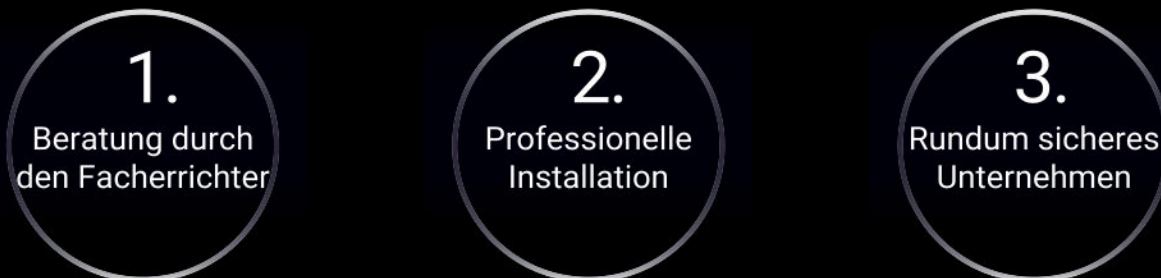

Sicherheit ist Expertensache

Wir bieten Ihnen weit mehr als standardisierte Sicherheitstechnik: Durch eine fundierte Risikoanalyse und die Installation zertifizierter AJAX Systeme der Superior Reihe sichern wir Unternehmensstandorte gezielt gegen Einbruch, Brand und Wasserschäden ab. Die professionelle Planung, Einrichtung und laufende Betreuung gewährleisten maximale Betriebssicherheit und schnelle Reaktionszeiten im Ernstfall.

Ihre Vorteile auf einen Blick:

- ✓ Ganzheitlicher Schutz für Gewerbe- und Unternehmensobjekte
- ✓ Smart-Building-Funktionen direkt im System integriert
- ✓ Flexible Systemarchitektur: wahlweise funk- oder kabelvernetzt
- ✓ Effiziente Nachrüstung auch in Bestandsgebäuden durch moderne Funktechnologie
- ✓ AJAX Superior und Grad 3: professionelle Sicherheitskomponenten mit erhöhter Ausfallsicherheit und erweiterten Funktionen für anspruchsvolle Objekte
- ✓ Permanente Anbindung an eine professionelle Notrufleitstelle für sofortige Alarmverifikation und schnelle Alarmierung von Polizei, Feuerwehr oder Sicherheitsdienst
- ✓ Fernwartung und Systemdiagnose durch den Errichter für maximale Verfügbarkeit und reduzierte Serviceeinsätze

So entsteht eine skalierbare Sicherheitslösung, die exakt auf die Anforderungen Ihres Unternehmens abgestimmt ist.

In drei Schritten zum sicheren Unternehmen

Ihr professioneller und
zertifizierter AJAX Errichter:

Alarmtechnik-Bonn

Von-Ketteler-Str. 8, 53229 Bonn
Tel.: 0170-2823010

Unterstützt durch
EPS
EPS Artikelnr.: 2448